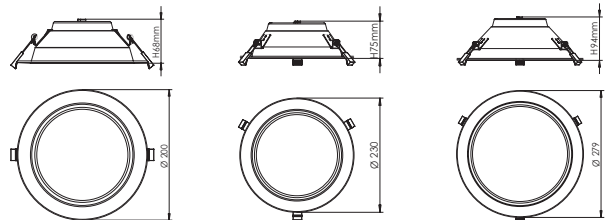

Code	Input	Power	Current	CRI	CCT	Lumen	Dimensions
LG-CY20W-R	220-240V	20W	700mA	80Ra	3000K/4000K/6000K	1600lm/1720lm	Φ 168-178mm
LG-CY25W-R	220-240V	25W	700mA	80Ra	3000K/4000K/6000K	2170lm/2350lm	Φ 192-210mm
LG-CY30W-R	220-240V	30W	700mA	80Ra	3000K/4000K/6000K	2610lm/2820lm	Φ 192-210mm
LG-CY40W-R	220-240V	40W	1050mA	80Ra	3000K/4000K/6000K	3600lm/3880lm	Φ 240-255mm