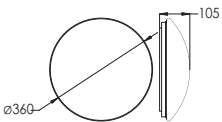

Crown

Mushroom

Code	Input	Power	Current	CRI	CCT	Lumen	Dimensions
LG-PRL12W-3K	220-240V	12W	90mA	80Ra	3000K	924lm	Φ280*95mm
LG-PRL12W-6K	220-240V	12W	90mA	80Ra	6000K	1020lm	Φ280*95mm
LG-PRL18W-3K	220-240V	18W	140mA	80Ra	3000K	1386lm	Φ360*105mm
LG-PRL18W-6K	220-240V	18W	140mA	80Ra	6000K	1530lm	Φ360*105mm