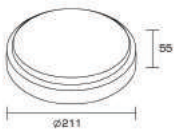

Code	Input	Power	Current	CRI	CCT	Lumen	Dimensions
LG-VGR-30K	240V	12W	120mA	80Ra	3000K	850lm	Φ211*55mm
LG-VGR-60K	240V	12W	120mA	80Ra	3000K	850lm	Φ211*55mm
LG-VGO-30K	240V	12W	120mA	80Ra	6000K	850lm	230*105*55mm
LG-VGO-30K	240V	12W	120mA	80Ra	6000K	850lm	230*105*55mm