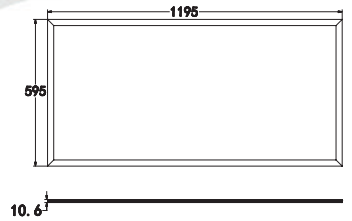

85+ **lm/w**

Code	Input	Power	Current	CRI	CCT	Lumen	Dimensions
LG-PL60120-40W-4K	220-240V	48W	1050mA	80Ra	4000K	4800lm	595*1195*10.6mm
LG-PL60120-40W-6K	220-240V	48W	1050mA	80Ra	6000K	4800lm	595*1195*10.6mm