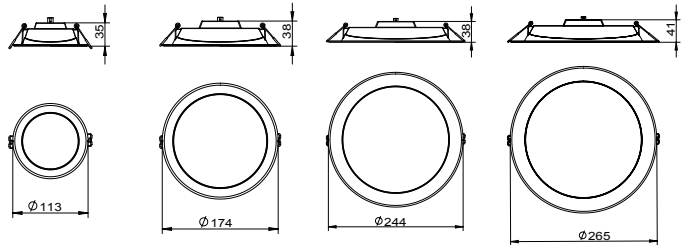

Code	Input	Power	Current	CRI	CCT	Lumen	Cut-out
LG-PS6W-R	220-240V	6W	80mA	80Ra	3000K/4000K/6000K	480lm/510lm/510lm	Φ 90-100mm
LG-PS12W-R	220-240V	12W	90mA	80Ra	3000K/4000K/6000K	960lm/1020lm/1020lm	Φ 145-155mm
LG-PS18W-R	220-240V	18W	130mA	80Ra	3000K/4000K/6000K	1440lm/1530lm/1530lm	Φ 198-210mm
LG-PS20W-R	220-240V	20W	150mA	80Ra	3000K/4000K/6000K	1600lm/1700lm/1700lm	Φ 215-230mm